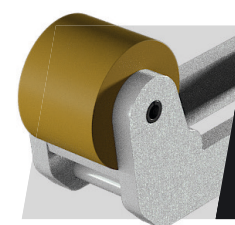

## / AKCESORIA

**BRAK ODPRYSKÓW NA  
BETONIE I KAMIENIU**

**LEPSZY CHWYT DZIĘKI  
WYSOKIEJ PRZYCZEPNOŚCI**

**OPTYMALNA PRZESTRZEŃ  
CHWYTU**

### PIPEGRIP

np. do rur, kręgów studni, stopni  
blokowych i wielu innych.

### ZESTAW ZAWIERA

- / Chwyтак z rotatorem
- / Przykręcane zęby

Twój partner handlowy DMS: