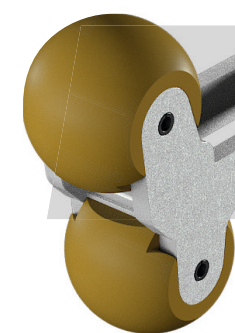

## / AKCESORIA

**BRAK ODPRYSKÓW NA  
BETONIE I KAMIENIU**

**LEPSZY CHWYT DZIĘKI  
WYSOKIEJ PRZYCZEPNOŚCI**

**OPTYMALNA PRZESTRZEŃ  
CHWYTU**

### PIPEGRIP

np. do rur, kręgów studni, stopni  
blokowych i wielu innych.

### ZESTAW ZAWIERA

- / Chwyтак z rotatorem
- / Przykręcane zęby

Twój partner handlowy DMS: