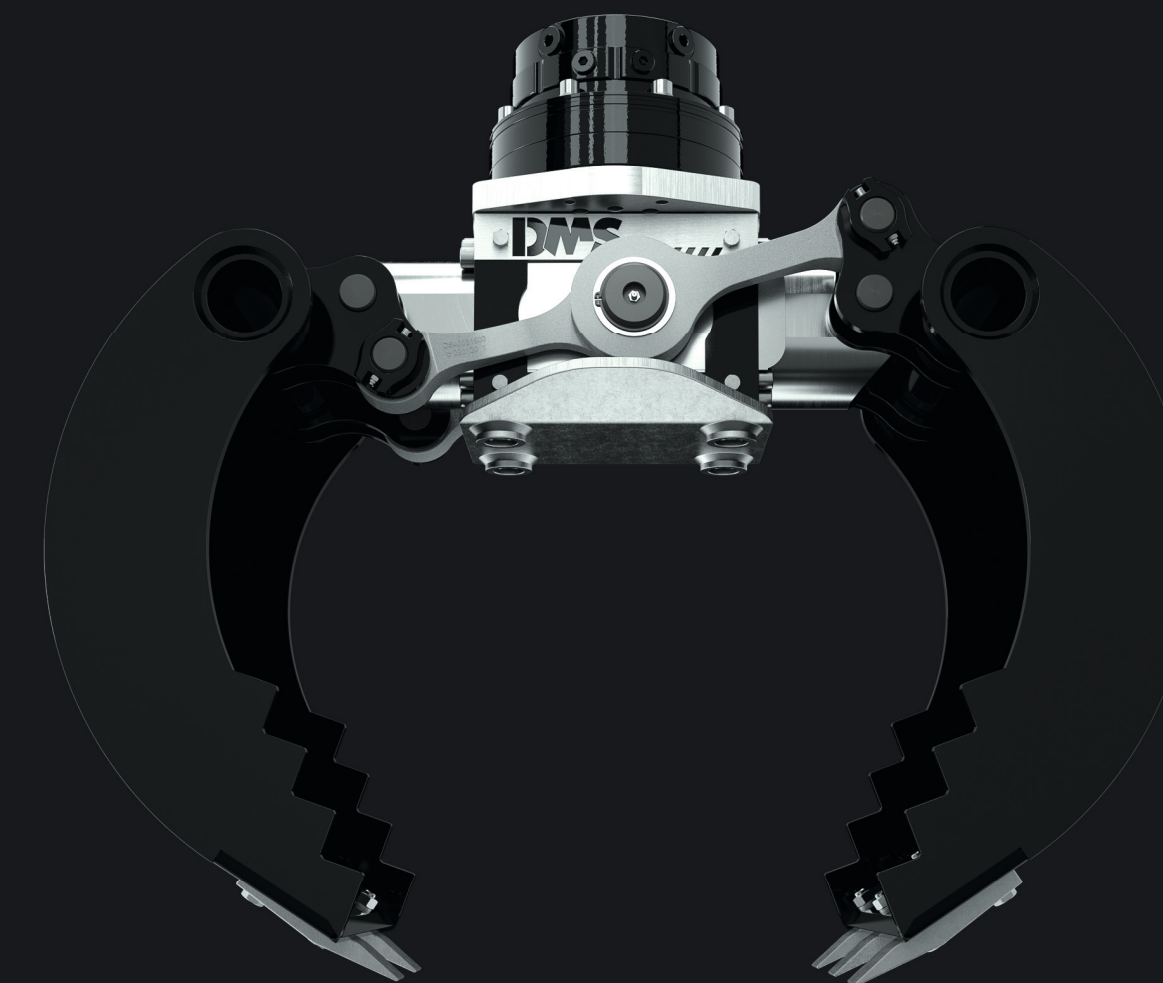

### PIPEGRIP

np. do rur, kręgów studni, stopni  
blokowych i wielu innych.

## CHWYТАK SORTUJĄCY 1-22T

w cylindrycznym kształcie objętym patentem

**DMS**  
DMS Technologie GmbH

### DOSTĘPNE AKCESORIA

- / Softgrip
- / Pipegrip
- / Wymienny zestaw tnący
- / Inne adaptory śrubowe na  
żądanie
- / Kołnierz adaptera dla  
rozwiązań  
niestandardowych

### ZESTAW ZAWIERA

- / Chwyтак z rotatorem
- / Przykręcane zęby

Twój partner handlowy DMS: