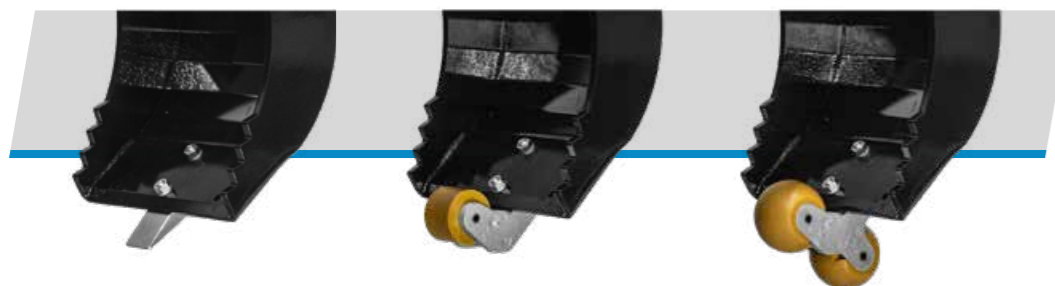

/ AKCESORIA

**BRAK ODPRYSKÓW NA
BETONIE I KAMIENIU**

**LEPSZY CHWYT DZIĘKI
WYSOKIEJ PRZYCZEPNOŚCI**

**OPTYMALNA PRZESTRZEŃ
CHWYTU**

PIPEGRIP

np. do rur, kręgów studni, stopni
blokowych i wielu innych.

SOFTGRIP

do bardzo gładkich powierzchni
np. polerowanego granitu

MONTAŻ W MNIEJ NIŻ MINUTĘ!

CHWYTAK SORTUJĄCY 1-22T

w cylindrycznym kształcie objętym patentem

DMS
DMS Technologie GmbH

DOSTĘPNE AKCESORIA

- / Softgrip
- / Pipegrip
- / Wymienny zestaw tnący
- / Inne adaptory śrubowe na
żądanie
- / Kołnierz adaptera dla
rozwiązań
niestandardowych