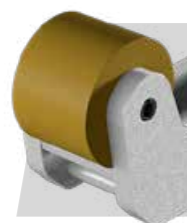

/ AKCESORIA

**BRAK ODPRYSKÓW NA
BETONIE I KAMIENIU**

**LEPSZY CHWYT DZIĘKI
WYSOKIEJ PRZYCZEPNOŚCI**

**OPTYMALNA PRZESTRZEŃ
CHWYTU**

PIPEGRIP

np. do rur, kręgów studni, stopni
blokowych i wielu innych.

SOFTGRIP

do bardzo gładkich powierzchni
np. polerowanego granitu

MONTAŻ W MNIEJ NIŻ MINUTĘ!

CHWYTAK SORTUJĄCY 1-22T

w cylindrycznym kształcie objętym patentem

DMS
DMS Technologie GmbH

DOSTĘPNE AKCESORIA

- / Softgrip
- / Pipegrip
- / Wymienny zestaw tnący
- / Inne adaptory śrubowe na
żądanie
- / Kołnierz adaptera dla
rozwiązań
niestandardowych